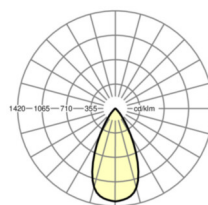

параметры

номер заказа	36510064120
код EAN	4020863477623
номер таможенного тарифа	94051190
Знак прохождения контроля	IP 40/20, класс защиты II, для рабочих мест за дисплеем 65°<1000, F, HACCP DIN10500/Food/IFS-пригодность для применения/BRC, Indoor, CE
Степень ударопрочности IK	IK02
Температура окружающей среды	ta 25°C
Гарантийный срок	5 лет

электротехника

Балласт	Электронный драйвер Multilumen, 4-шага (1 штука)
Мощность системы	43W-32W
сетевое напряжение	230V/50Hz
класс энергосбережения/Источник света	D

Оптика

Оснастка	LED, цветопередача/оттенок света CRI ≥ 80 / 3000K
Допуск для координаты цветности (MacAdam)	3SDCM
Номинальный световой поток/шаг переключения (ETM)	3900lm/43W, 3600lm/38W, 3500lm/36W, 3100lm/32W
Срок службы LED	50000h L80/B10 (Tq 25°C/Покрывать теплоизоляцией нельзя!)
светоотдача светильников	99lm/W-91lm/W
Угол излучения	60°
UGR поп./вдоль	13.9 / 13.9 (43W)

DEEP-LINK

<https://www.regiolum.de/ru/article/36510064120>