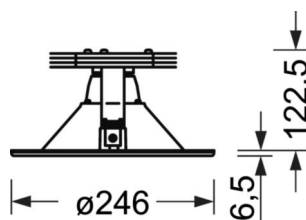

## Механика

цвет корпуса	белый стандартный для электротехники RAL 9016
размеры (LxWxH/DxH)	246mm x 128.5mm
Глубина	122mm
Потолочная система	потолки с вырезами [AD], подвесные панельные потолки [PD], модуль 100/200
вырез в потолке (ДxШ/диам.)	229mm
глубина встройки	165mm [AD]
вес (нетто)	1.7kg
Вид монтажа	настенная установка отдельных светильников

## размеры

H	128.5 mm	Высота
D	246 mm	Диаметр
T	122 mm	Глубина
DA	229 mm	Сечение, диаметр
DS min	10 mm	Минимальная толщина потолка
DS max	25 mm	Максимальная толщина потолка
E(AD)	165 mm	Минимальное расстояние от потолка (потолки с вырезом)
KL	144 mm	Длина головки светильника или коробки балласта
KB	43 mm	Ширина головки светильника или коробки балласта
KH	30 mm	Высота головки светильника или коробки балласта