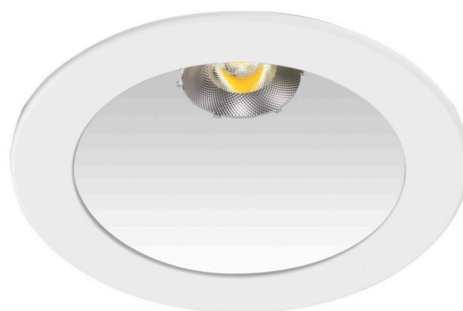

параметры

номер заказа	36510064120
код EAN	4020863477623
номер таможенного тарифа	94051190
Знак прохождения контроля	IP 40/20, класс защиты II, для рабочих мест за дисплеем 65°<1000, F, HACCP DIN10500/Food/IFS-пригодность для применения/BRC, Indoor, CE
Степень ударопрочности IK	IK02
Температура окружающей среды	ta 25°C
Гарантийный срок	5 лет

электротехника

Балласт	Электронный драйвер Multilumen, 4-шага (1 штука)
Мощность системы	43W-32W
сетевое напряжение	230V/50Hz
класс энергосбережения/Источник света	D

Оптика

Оснастка	LED, цветопередача/оттенок света CRI ≥ 80 / 3000K
Допуск для координаты цветности (MacAdam)	3SDCM
Номинальный световой поток/шаг переключения (ETM)	3900lm/43W, 3600lm/38W, 3500lm/36W, 3100lm/32W
Срок службы LED	50000h L80/B10 (Tq 25°C/Покрывать теплоизоляцией нельзя!)
светоотдача светильников	99lm/W-91lm/W
Угол излучения	60°
UGR поп./вдоль	13.9 / 13.9 (43W)

DEEP-LINK

<https://www.regiolum.de/ru/article/36510064120>